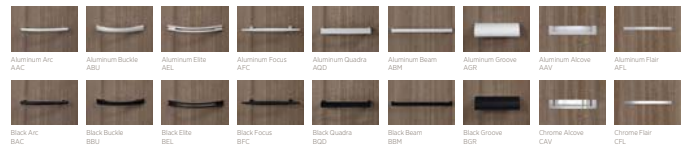

HIGH GLOSS ACRYLIC DOOR FINISH OPTIONS

METAL FRAME OPTIONS

Edge Options

Pull Options