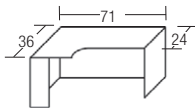

1. **Credenza w/Corner Ext.**
   PL182 L (shown) or R
   71"W x 24/36"D List $395