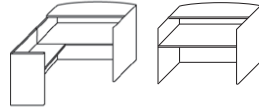

Laminate Workstation

- PL766
- 48"W x 30"D x 41"H List \$375

Bridge

- PL170 48"W x 24"D List \$200
- PL197 42"W x 24"D List \$190

Return – Reversible

- PL145 48"W x 24"D List \$219
- PL196 42"W x 24"D List \$219
- PL192 35"W x 24"D List \$170